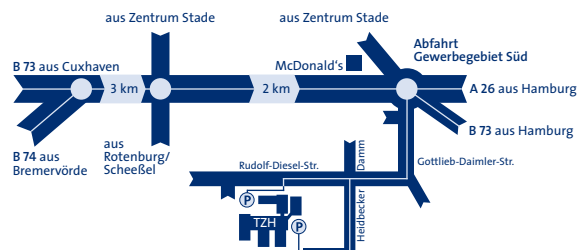

Damit auch Ihr Auslandsgeschäft positiv verläuft, scheuen Sie nicht uns zu kontaktieren – wir helfen gerne!

So finden Sie uns

Technologiezentrum der Handwerkskammer
in Stade (TZH Stade)
Rudolf-Diesel-Straße 9
21684 Stade